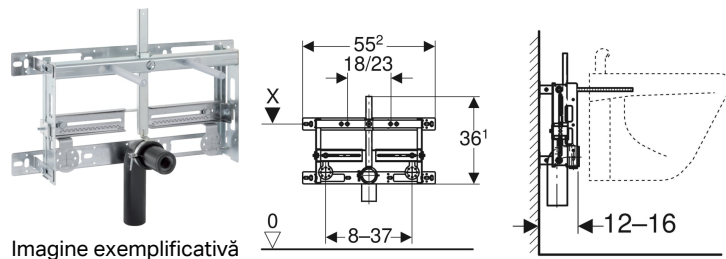

Element de instalare Geberit Kombifix pentru bideu, universal

Domenii de utilizare

- Pentru pereți zidiți
- Pentru montare în instalații aplicate la înălțimea elementului sau a încăperii

Caracteristici

- Ramă de instalare galvanizată
- Ramă de instalare cu patru eclise de fixare

Lista elementelor livrate

- Cot de conectare din PE-HD, \varnothing 50 mm
- Garnitură \varnothing 44 / 32 mm

- Adâncime de montaj reglabilă, 12–16 cm
- Distanța între prinderile bideului suspendat 18 sau 23 cm
- Elemente de fixare a bideului, cu reglaj pe înălțime
- Dispozitiv de fixare pentru cot de conectare, cu înălțime reglabilă și izolat acustic
- Suportii de fixare a coturilor cu talpă cu reglaj pe lățime și înălțime

Date tehnice

Material | Oțel

- 2 tije filetate M12
- Material de fixare

Cod art.	B	H	T
457.893.00.1	55.2 cm	36.1 cm	12 cm